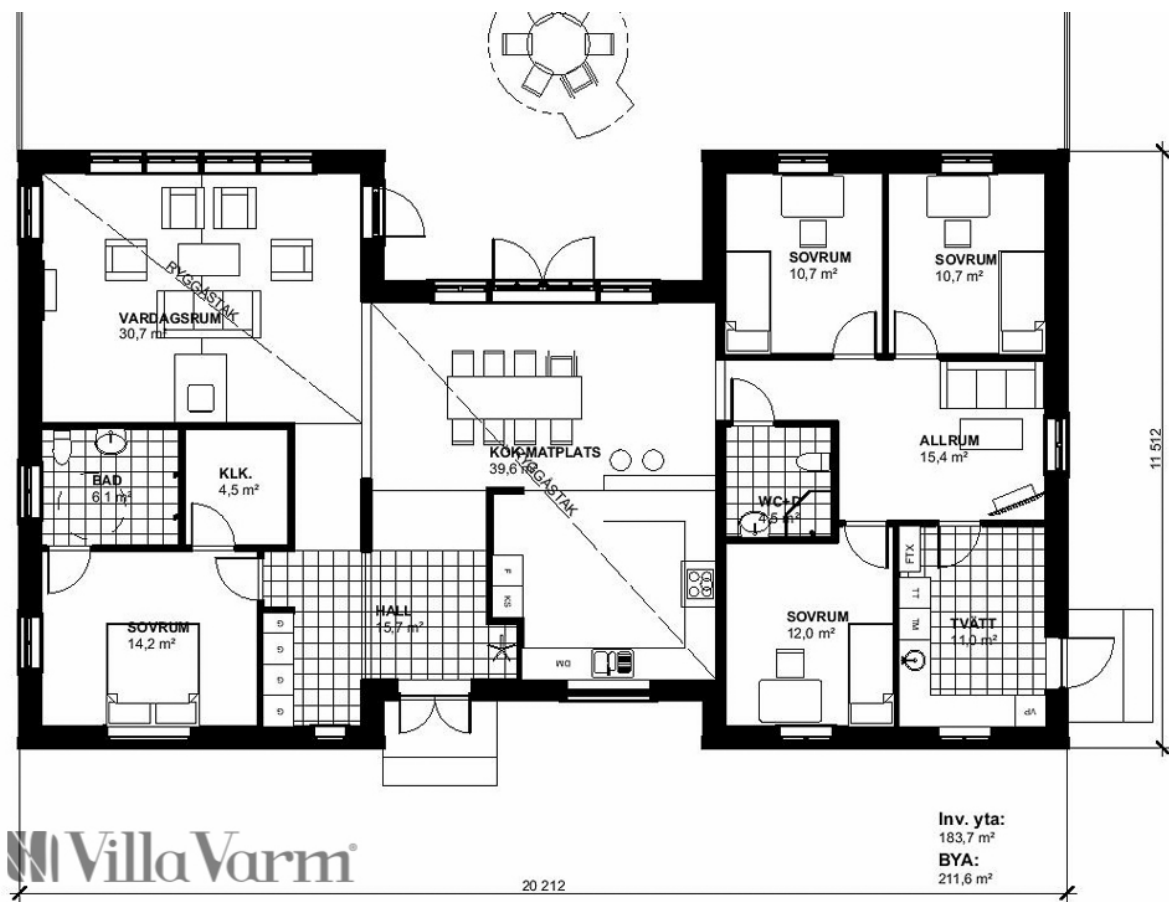

Husets invändiga yta: 184m²

Byggnadsarea: 212m²

Förslag på ändringar:

Här hittar du liknande H-formade hus: **Villa Alby Villa Sandskär Villa Sörfors Villa Stöcksjö
Villa Tranås**

Planlösning Villa Renkullen